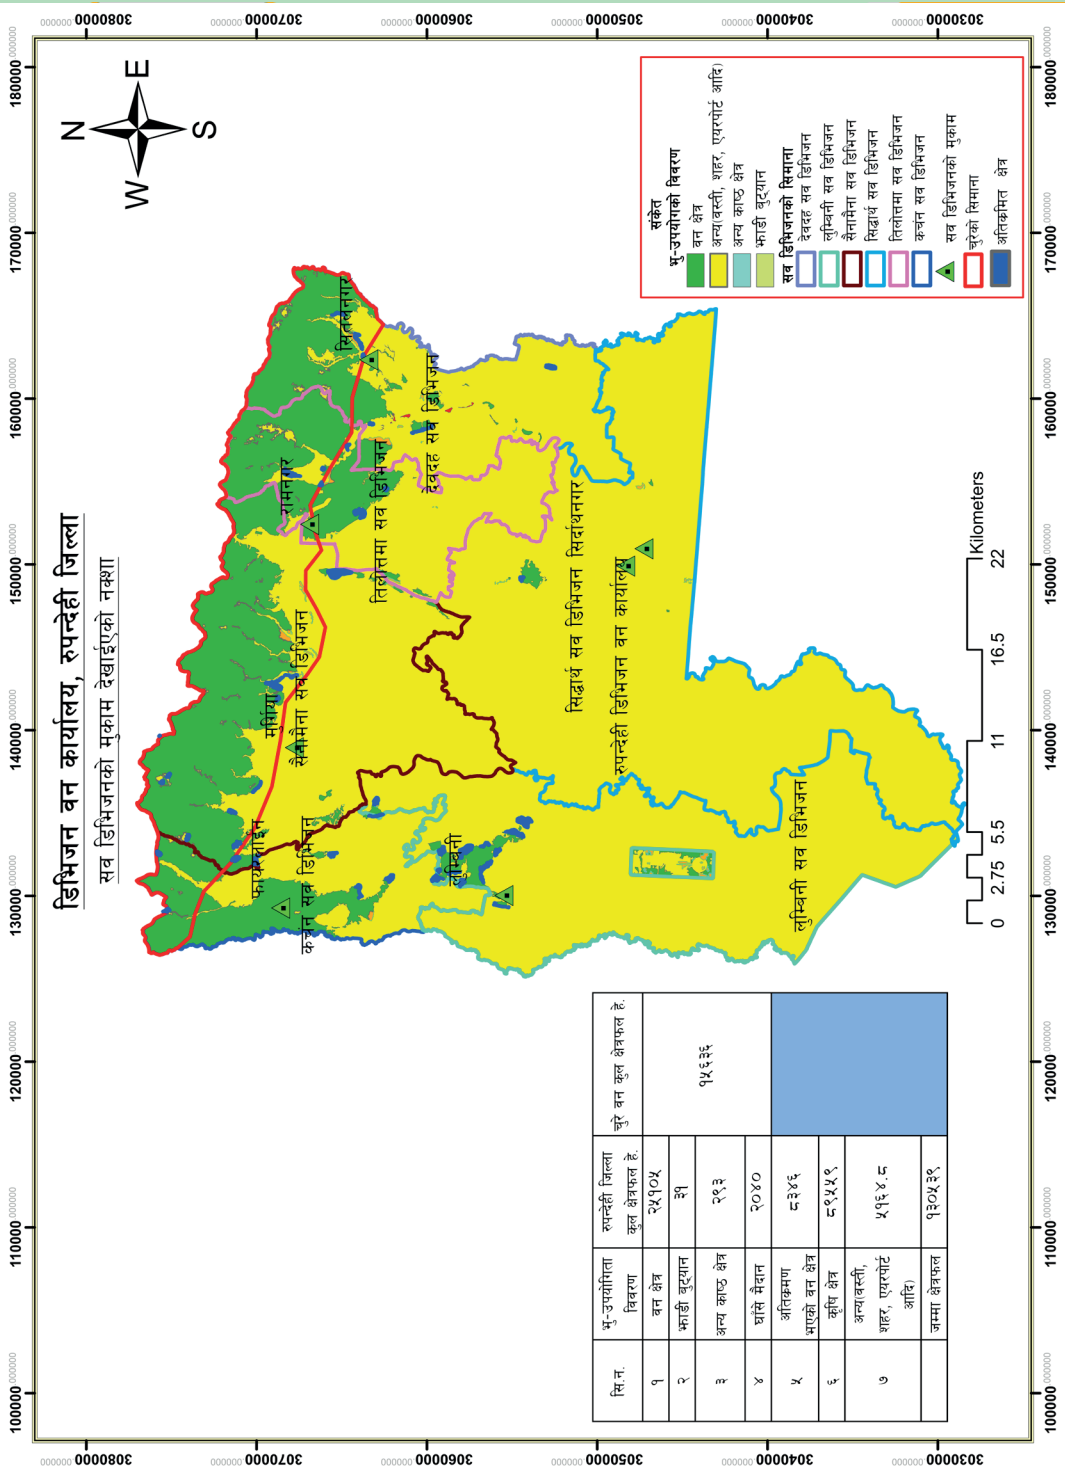

वन गस्ती तथा काठ तस्करी गरी चिरान गर्दै गरेको

कृषि वन प्रवर्द्धन वृक्षारोपण कार्यक्रम रामनगर  
सा.व. बुटवल १०

रुद्रपुर सा व मा

करहिया सामुदायिक वनको घाटगद्दी स्थल

अचैद काठ पक्राउ गरी मुद्दा चलेका ट्रयाक्टर

# डिभिजन वन कार्यालय, रुपन्देही जिल्ला

सब डिभिजनको मुकाम देखाइएको नक्शा

| सि.न. | भु-उपयोगिता विवरण             | रुपन्देही जिल्ला कुल क्षेत्रफल हे. | चुरे वन कुल क्षेत्रफल हे. |
|-------|-------------------------------|------------------------------------|---------------------------|
| १     | वन क्षेत्र                    | २५१०५                              | १५६३६                     |
| २     | भाडी वुट्यान                  | ३१                                 |                           |
| ३     | अन्य काष्ठ क्षेत्र            | २९३                                |                           |
| ४     | घाँसे मैदान                   | २०४०                               |                           |
| ५     | अतिक्रमण भएको वन क्षेत्र      | ८३४६                               |                           |
| ६     | कृषि क्षेत्र                  | ८९५५९                              |                           |
| ७     | अन्यावस्ती, शहर, एयरपोर्ट आदि | ४१६४.८                             |                           |
|       | जम्मा क्षेत्रफल               | १३०५३९                             |                           |

**सङ्केत**

**भु-उपयोगको विवरण**

- वन क्षेत्र
- अन्यावस्ती, शहर, एयरपोर्ट आदि
- अन्य काष्ठ क्षेत्र
- भाडी वुट्यान

**सब डिभिजनको सिमाना**

- देवदह सब डिभिजन
- लुम्बिनी सब डिभिजन
- सैनामैना सब डिभिजन
- सिद्धार्थ सब डिभिजन
- तिलोत्तमा सब डिभिजन
- कञ्चन सब डिभिजन
- सब डिभिजनको मुकाम
- चुरेको सिमाना
- अतिक्रमण क्षेत्र

Kilometers  
0 2.75 5.5 11 16.5 22